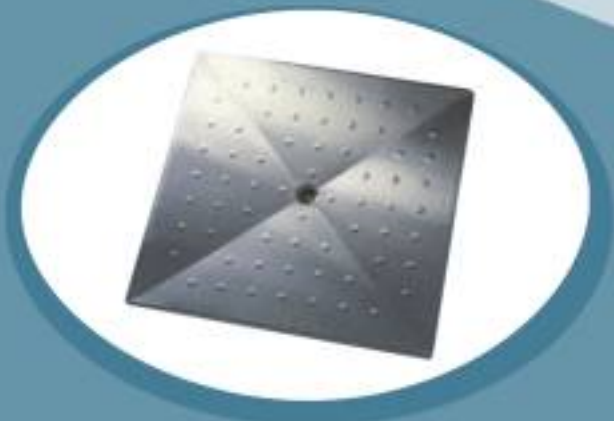

MG 3015

- > bache duche de encastrar inox
- > para deficientes físicos

Material: inox AISI 304
dim: 1000x1000x40