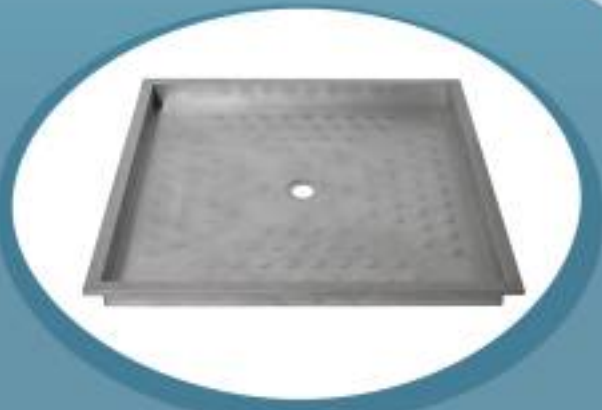

Material: inox AISI 304
dim: 400x310x700

- > base duche inox
- > base antideslizante

MG 3001

> dim: 700x700x70

MG 3010

> dim: 800x800x70

MG 3020

> dim: 900x900x70