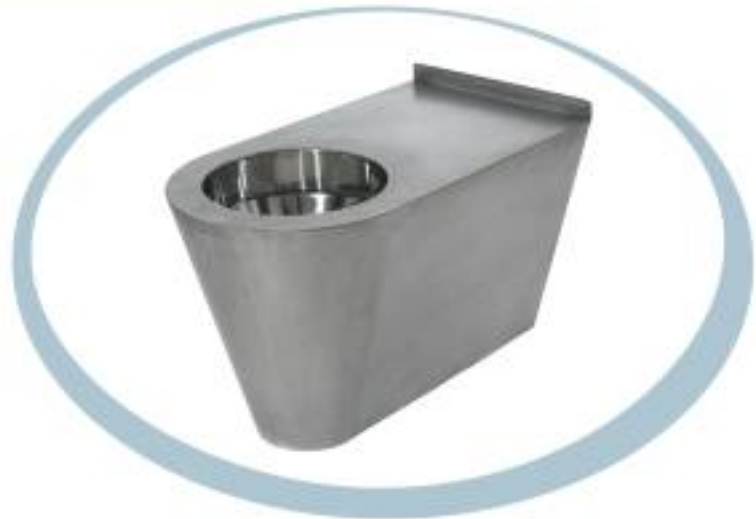

- > lavatório satinado inox
- > com mecanismo oculto
- > antivandalismo

Material: inox AISI 304
dim: 300x300x300

* dimensões em mm

Material: inox AISI 304
dim: 360x480x390

MG 3416

- > sanita inox
- > descarga horizontal ou vertical (tudo \varnothing 100)

Material: inox AISI 304
dim: 360x480x350

MG 3417

- > sanita inox suspença
- > descarga horizontal (tudo \varnothing 100)

Material: inox AISI 304
dim: 360x800x500

MG 3422

- > sanita inox
- > aconselhável a deficientes físicos
- > descarga horizontal ou vertical (tudo \varnothing 100)

Material: inox AISI 304
dim: 360x490x390

MG 3803

- > bidé inox

Material: inox AISI 304
dim: 360x643x400

MG 3405

MG 3420

MG 3421

- > mural
- > sanita acabamento satinado
- > antivandalismo
- > descarga horizontal ou vertical