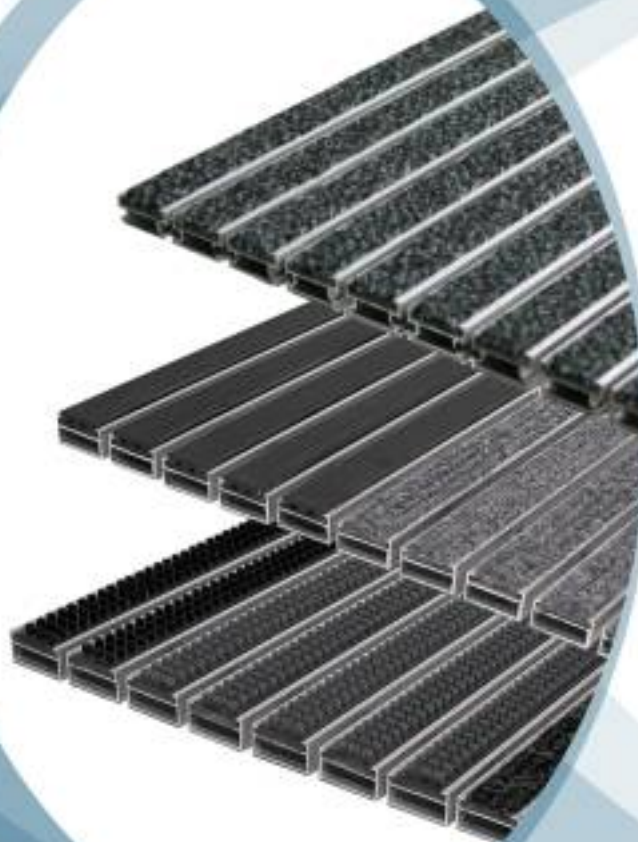

### MG 6010

- > escovas duplas
- > grande durabilidade
- > cores lisas ou sortidas
- > base poliamida

> aconselhável para caixas  
no pavimento funcional e decorativo

### MG 6070

- > com logotipo

> tapetes de interior e exterior

> zonas de médio e grande tráfego

> 5 anos garantia

Material: alumínio e alcatifa ou combinado  
dim: à escolha - espessura 20mm

**MG 6030**

> tapete aluflex alcatifa

> aconselhável  
para caixa no pavimento

**MG 6050**

> tapete aluflex combinado

- > 1. Alcatifa cinza+borracha
- > 2. Alcatifa preta+borracha
- > 3. Alcatifa cinza+escovas
- > 4. Alcatifa preta+escovas

Material: alumínio e borracha  
dim: à escolha - espessura 20mm