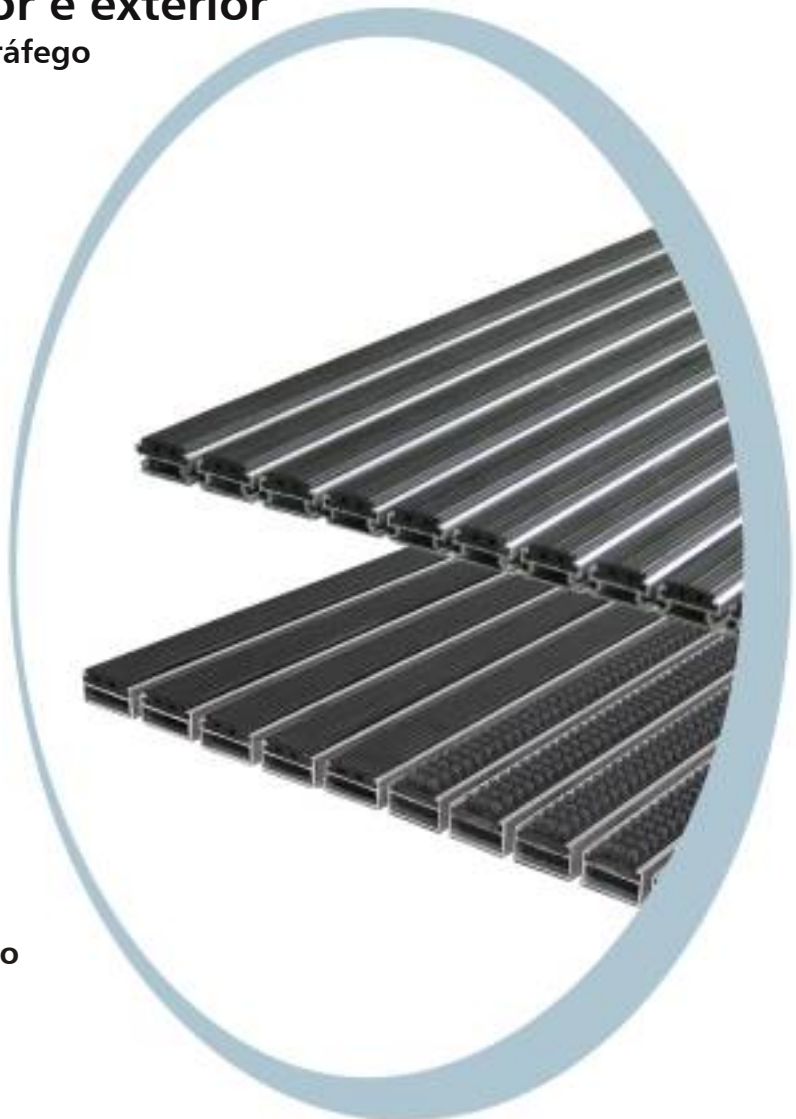

> zonas de médio e grande tráfego

> 5 anos garantia

**MG 6040**

> tapete aluflex borracha

> aconselhável para caixa  
no pavimento

**MG 6050**

> tapete aluflex combinado

> 5. Borracha+escovas

Material: alumínio, borracha e escovas  
dim: à escolha - espessura 20mm

> tapete Alupor

> tapete com borracha e alumínio com separadores  
> aconselhável para caixas no pavimento

**MG 6080**

> medidas rectas