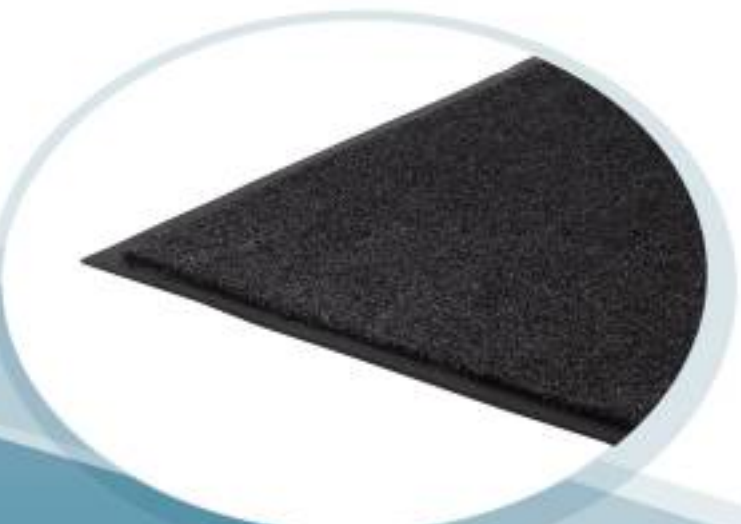

MG 6007

- > tapete balneário, piscinas, vestuários, saunas
- > clips para união
- > azul, bege, branco

- > Tapete para balneário ou zonas húmidas

MG 6001

- > 50x50x18

- > placa em polietileno
- > cinzento, azul, branco ou vermelho

MG 6005

- > 50x50x23

- > recomendado para zonas interiores

MG 6009

- > retém a humidade até 4 Lts/m<sup>2</sup>
- > retém poeiras até 700 gr/m<sup>2</sup>
- > peso 3 Kg/m<sup>2</sup>

Material: base borracha com fibras vulcanizadas  
dim: várias