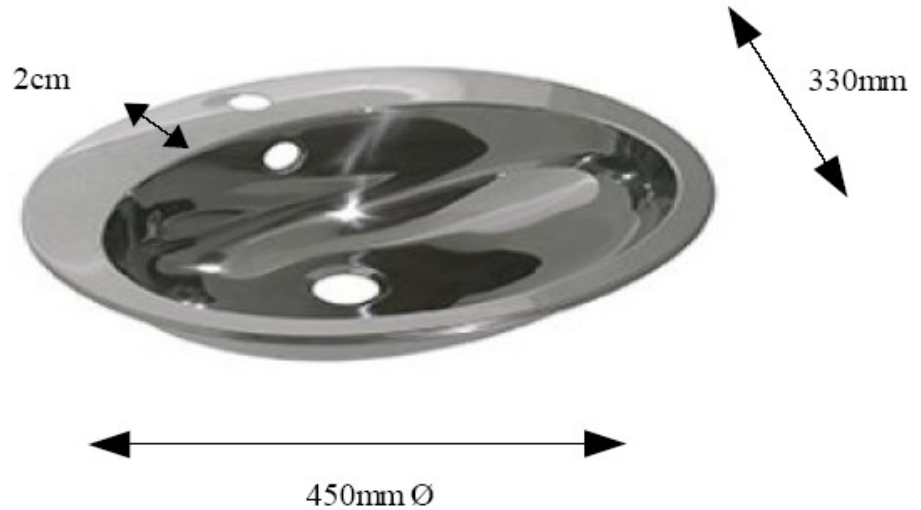

MAGNUM

Rua José Afonso Armazém – Qta Sta Rosa
Bairro de Angola 2680-458 Camarate

Tel: 707 200 319 Fax: 219 487 194

email: comercial@dispenser.pt

Dispenser

www.dispenser.pt

Referência

MG-3286

Descrição

Lavatório oval de encastrar

Características Técnicas

Lavatório Aço inox AISI 304, 1,2mm espessura

Acabamento polido

Medida do lavatório 450mm Ø, mais aba de 2cm.

Saída de água com 50mm Ø

Inclui sifão e válvula

Outras Informações

Sem qualquer outro tipo de especificações adicionais.