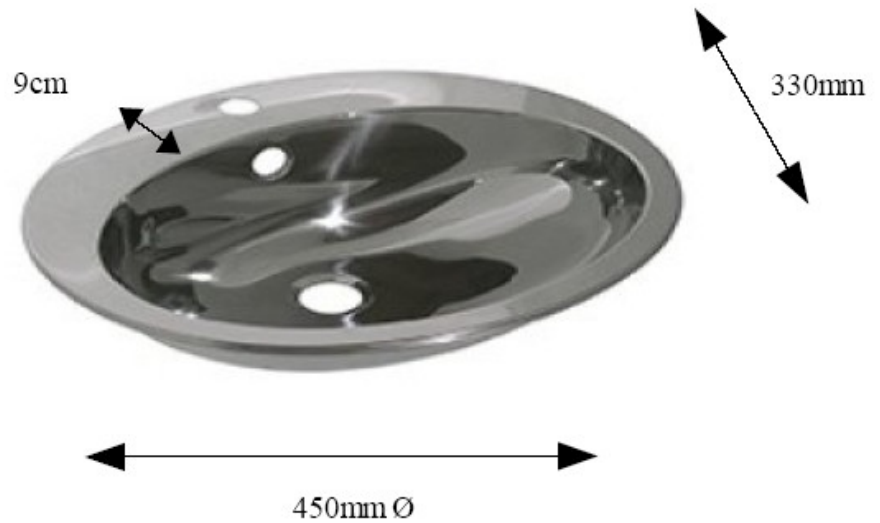

MAGNUM

Rua José Afonso Armazém – Qta Sta Rosa
Bairro de Angola 2680-458 Camarate

Tel: 707 200 319 Fax: 219 487 194

email: comercial@dispenser.pt

Dispenser

www.dispenser.pt

Referência

MG-3287

Descrição

Lavatório oval de encastrar

Características Técnicas

Lavatório Aço inox AISI 304, 1,2mm espessura

Acabamento polido

Medida do lavatório 450mm Ø, mais aba de 9cm.

Saída de água com 50mm Ø

Inclui sifão e válvula

Outras Informações

Sem qualquer outro tipo de especificações adicionais.