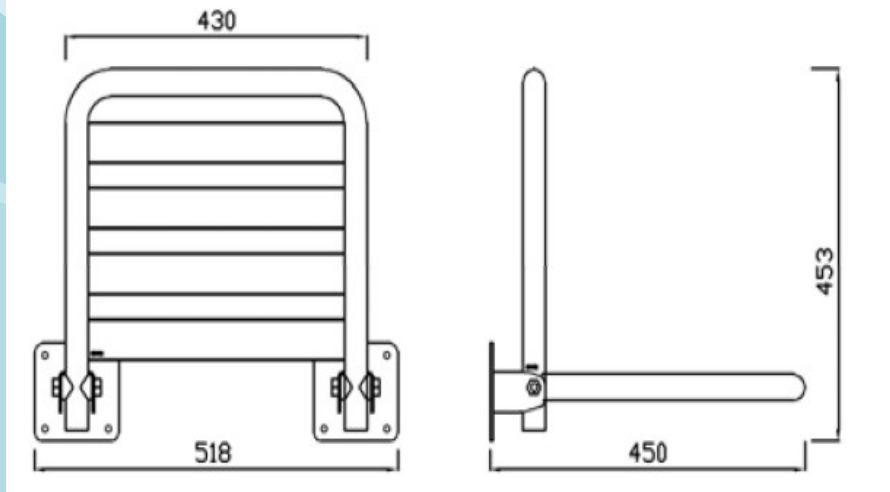

Desenho técnico