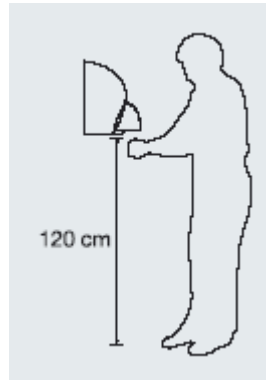

MAGNUM

Rua José Afonso Armazém – Qta Sta Rosa
Bairro de Angola 2680-458 Camarate

Tel: 707 200 319 Fax: 219 487 194

email: comercial@dispenser.pt

Dispenser

www.dispenser.pt

Referência

MG-88AB

Descrição

Secador de mãos Automático, em esmalte branco.

Sistema de fotocélula proporciona secagem das mãos durante o tempo necessário, basta posicionar as mãos perto do bico.

Características Técnicas

Base: alumínio;

Peso: 8 kg;

Voltagem: 220/240v;

Frequência: 50/60 Hz;

Potência do motor: 250W;

Rotações por min. (RPM): 5500 rev/min;

Potência da resistência aquecimento: 2000W;

Potência: 2250W;

Velocidade de saída de ar: 97,2 km/h;

Fluxo de ar: 4,3 m³/min;

Temperatura do ar: 61°;

Nível de som: 78 dba a 40 cm; 63,9 dba a 3mts

Segurança: Class I;

**Certificado de qualidade: TUV/CE - IPX1 ;
TUV/CE IP23 (saída de ar com boca fixa).**

**Zertifikat Nr. Certificate No.
S1 60019651**

Outras Informações

Garantia de 5 anos.

Também disponível noutras cores (mediante quantidade mínima)