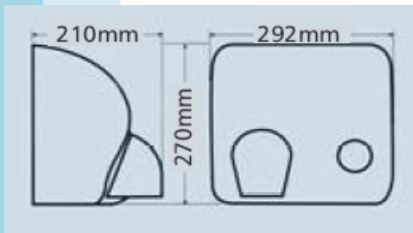

MAGNUM

Rua José Afonso Armazém – Qta Sta Rosa
Bairro de Angola 2680-458 Camarate

Tel: 707 200 319 Fax: 219 487 194

email: comercial@dispenser.pt

Dispenser

www.dispenser.pt