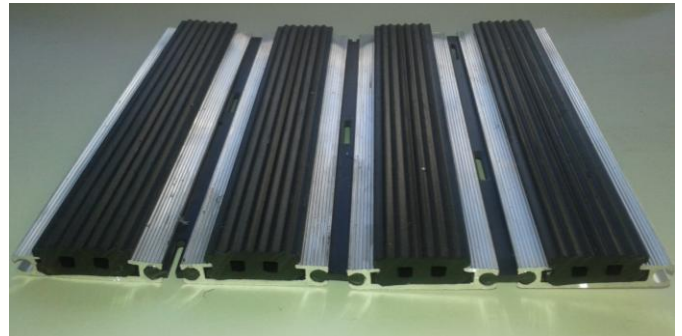

Rua das Oliveiras, n.º 18 Armazém
Qta Sta Rosa 2680-458 Camarate
Tel: 707 200 319 Fax: 219 487 194

email: comercial@dispenser.pt

www.dispenser.pt

Referência

MG-6041

Descrição

Tapete Aluflex Junior em perfil de alumínio e borracha preta

Características Técnicas

Constituído por ripas de alumínio e borracha preta
Indicado para caixas no pavimento
Indicado para locais de tráfego intenso, interior e exterior
Resistente a todas as condições meteorológicas
Peso: 14kg/m²
Feito á medida do cliente
Garantia 5 anos
Fabricado em Portugal